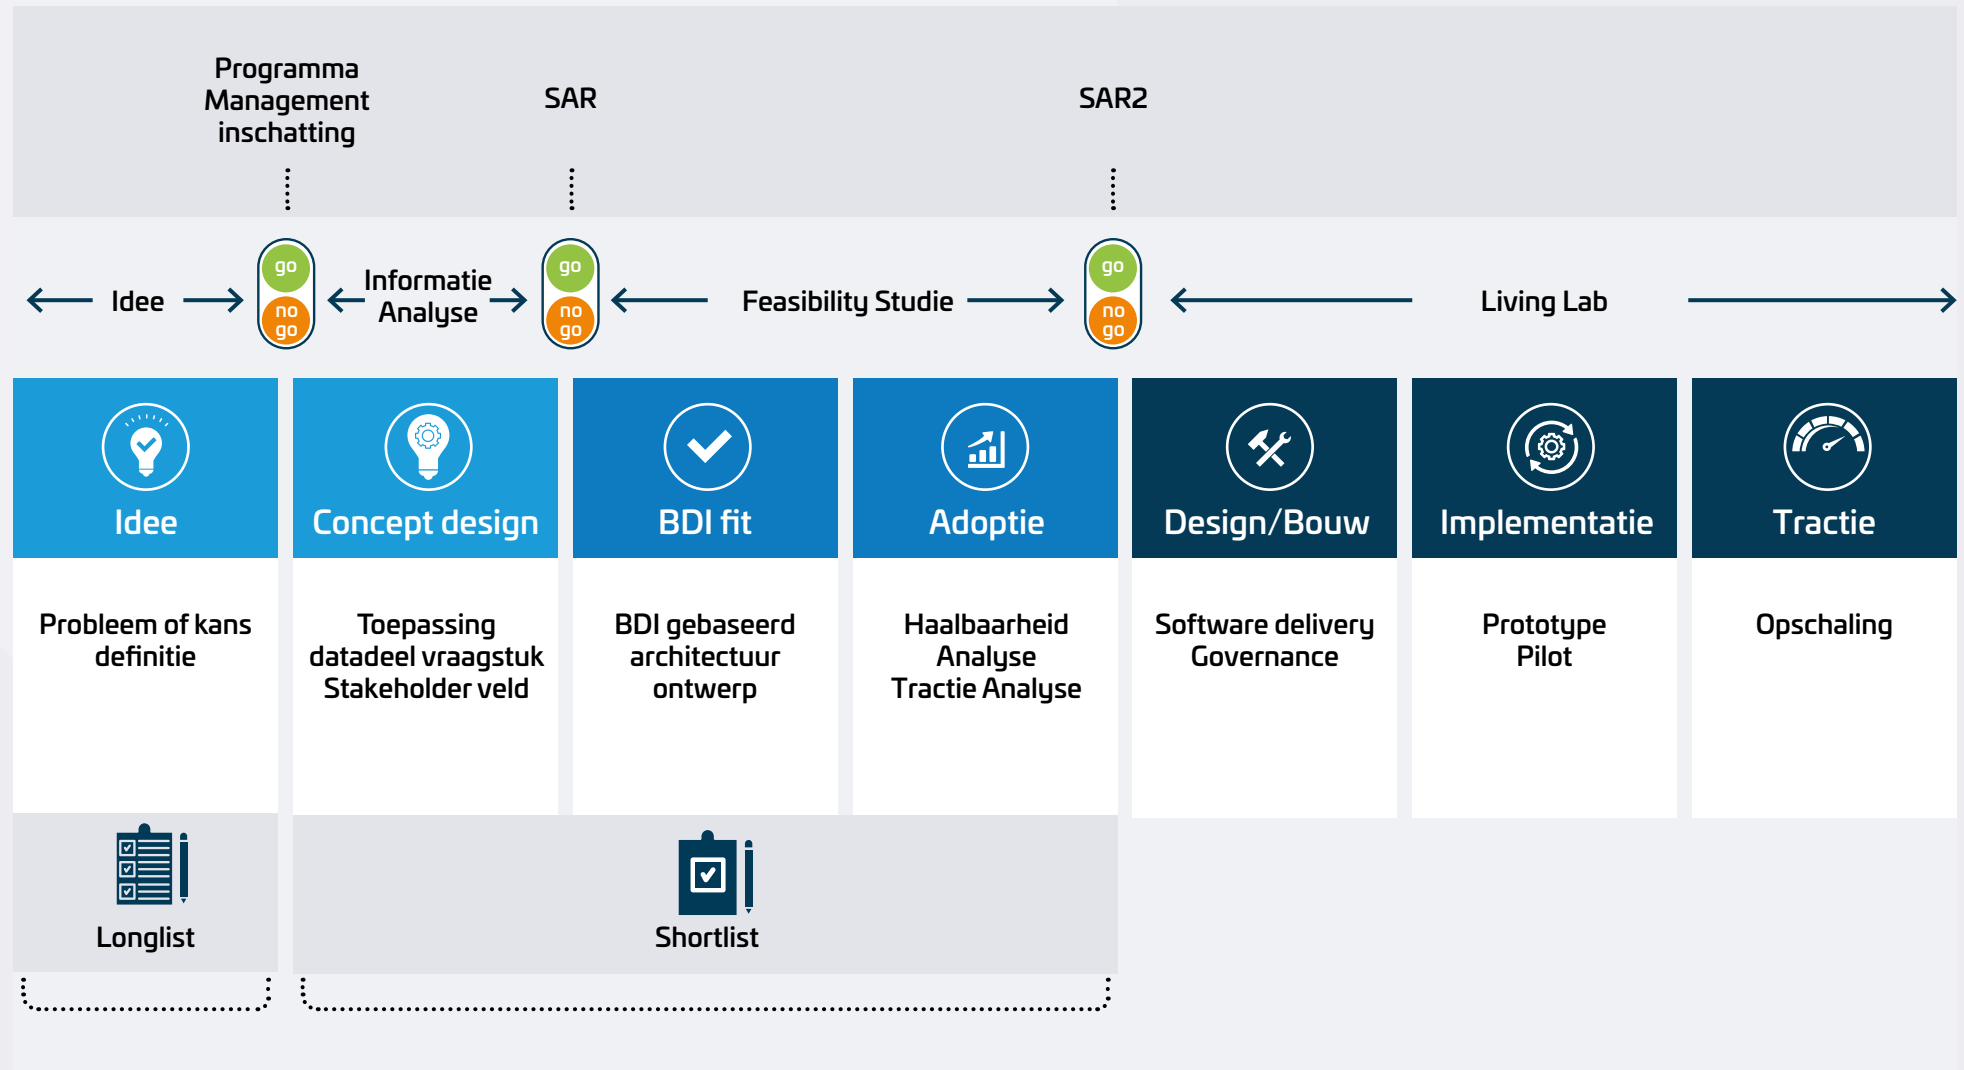

Focus op
'trust' met IAA

Focus op technologie:
ontwerpen en configureren

Incubator

Focus op
functionaliteit

Focus op
governance

Focus op
implementatie voor bedrijf

Feasibility Studie voor nieuwe Living Labs

DIL Living Lab roadmap

- Realisatie/implementatie
- Concept designfase
- Feasibility studie
- ➔ Verwachte eerste implementatie
- TBC Afhankelijk van uitkomsten Feasibility studie