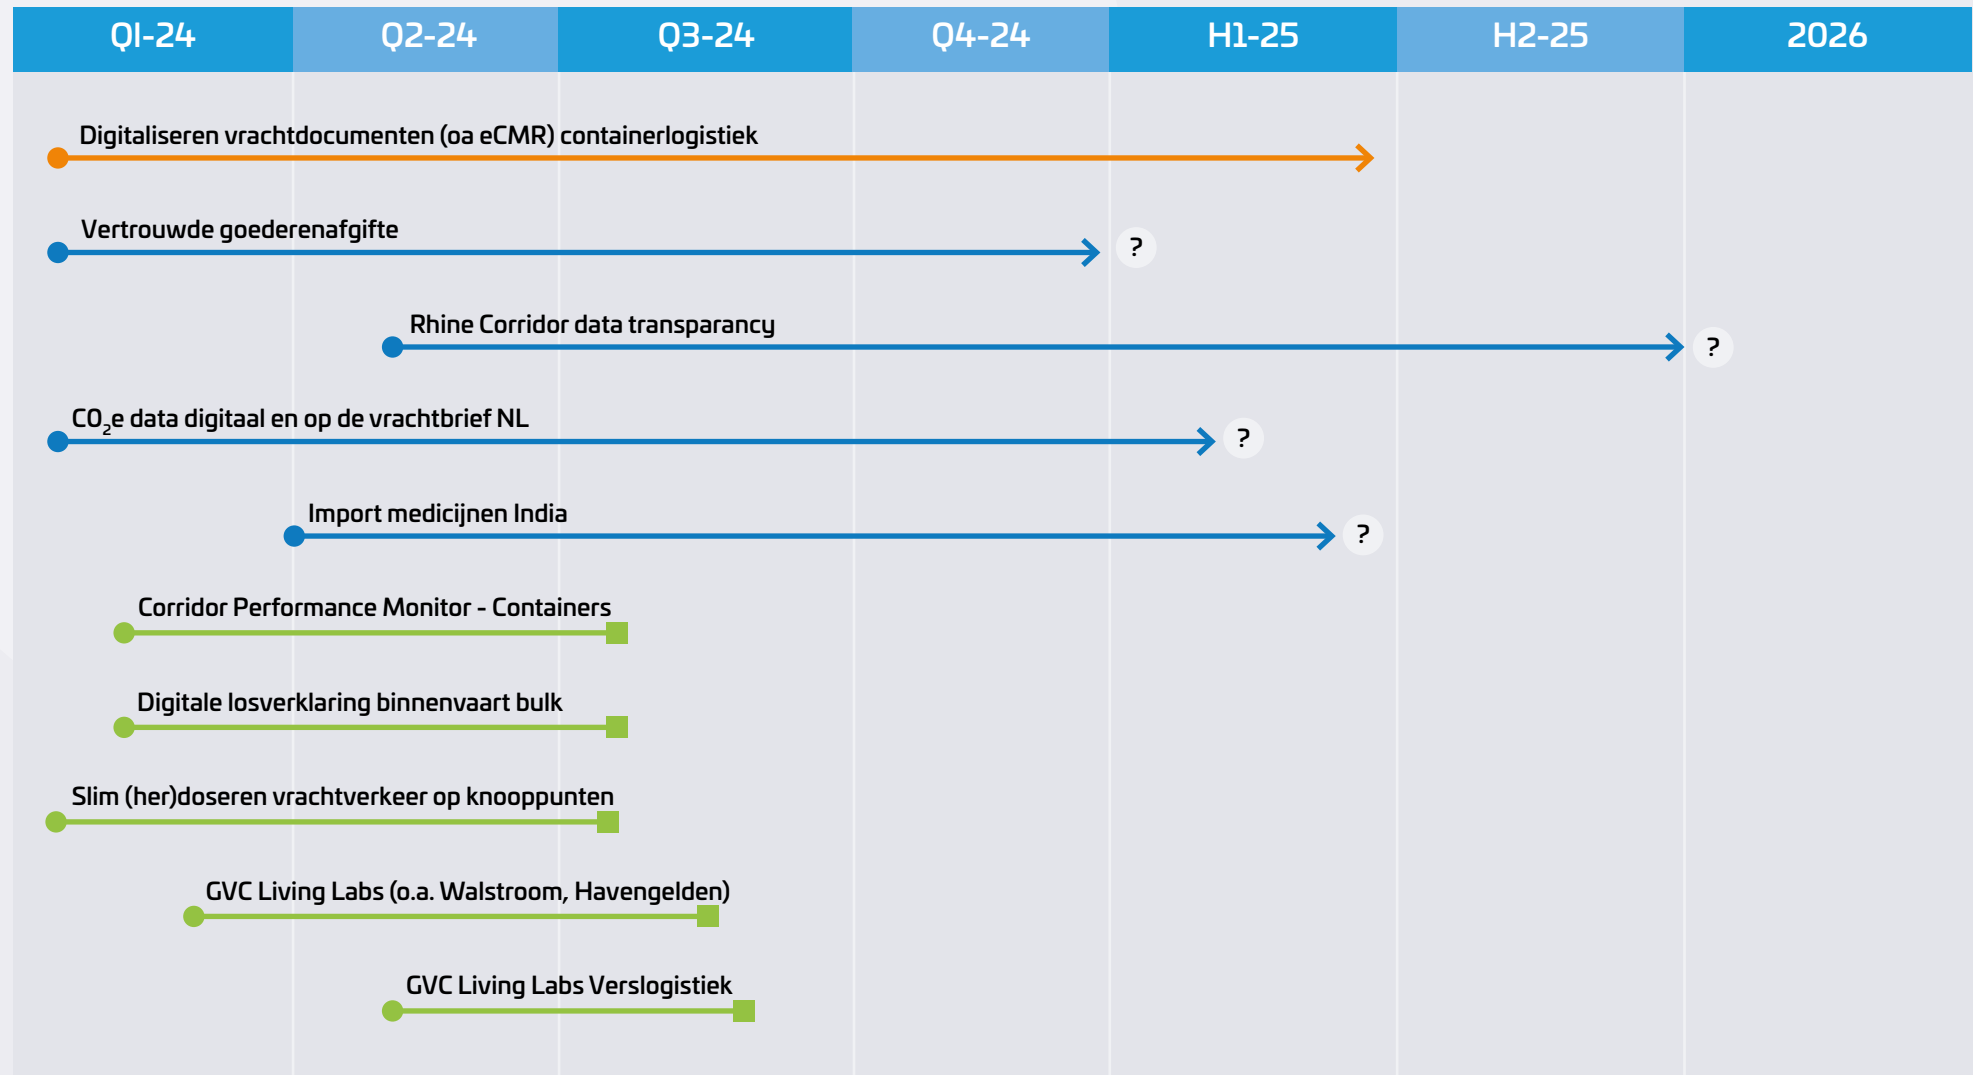

Focus op
'trust' met IAA

Focus op technologie:
ontwerpen en configureren

Incubator

Focus op
functionaliteit

Focus op
governance

Focus op
implementatie voor bedrijf

Feasibility Studie voor nieuwe Living Labs

DIL Living Lab roadmap

- Realisatie/implementatie
- Concept designfase
- Feasibility studie
- ➔ Verwachte eerste implementatie
- TBC Afhankelijk van uitkomsten Feasibility studie